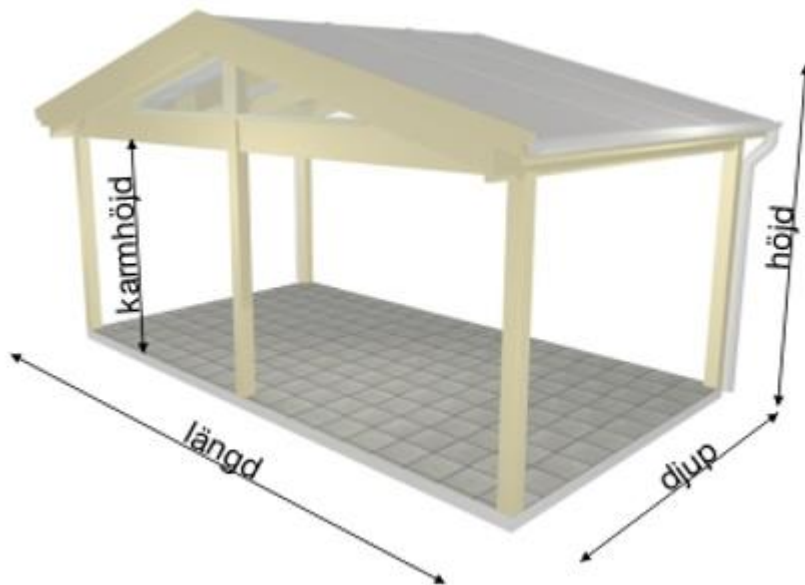

Lanskap limträstomme Glimma

Följande konstruktionsmaterial gäller för:

Bredd mellan 4153mm -8645mm (med en stolpe i mitten framtill)

Djup mellan 3357mm – 4380mm

Främre Bärlina	56x270mm
Bakre Bärlina	56x225mm
Gavelbärlina	56x270mm
Stolpe	115x115mm
Takstol	56x225mm
Vindskiva	22x120mm
Takfotsskiva	22x120mm